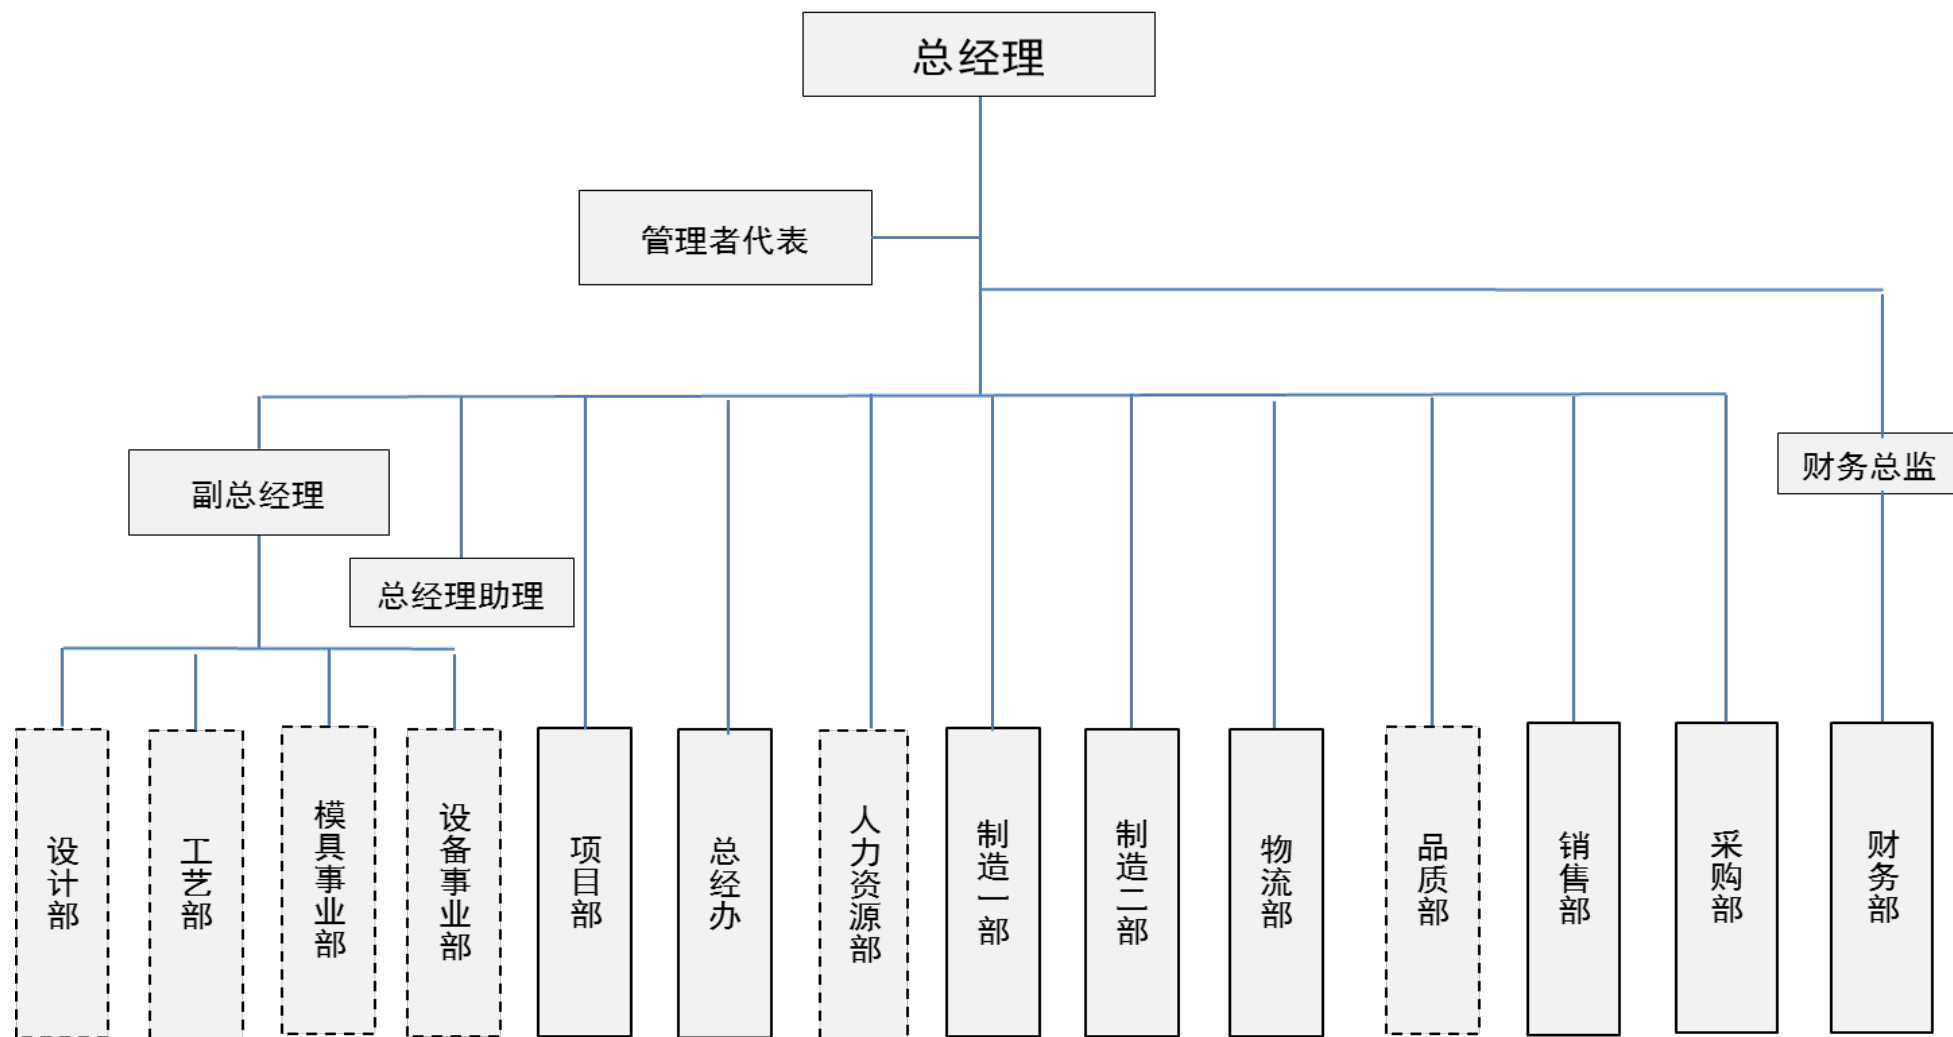

安徽昊方机电股份有限公司组织结构图

备注：外框为虚线的部门具有支持子公司职能