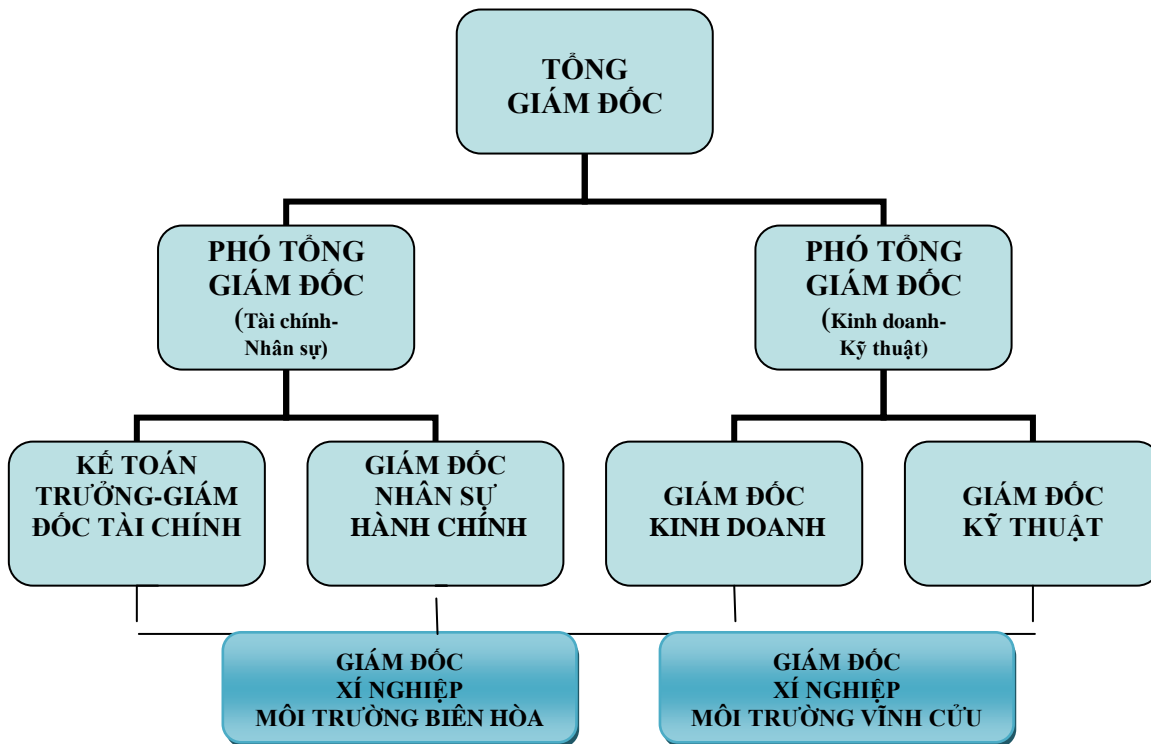

**Sơ đồ chức danh, vị trí các bộ phận Công ty Cổ phần Môi trường Sonadezi**

*Sơ đồ tổ chức Công ty*

*Sơ đồ tổ chức Phòng Tài chính Kế toán*

*Sơ đồ tổ chức phòng Kinh doanh*

*Sơ đồ tổ chức phòng Nhân sự Hành chính*

*Sơ đồ tổ chức phòng Kỹ thuật*

*Sơ đồ tổ chức Xí nghiệp Môi trường Biên Hòa*

*Sơ đồ tổ chức Xi nghiệp Môi trường Vĩnh Cửu*