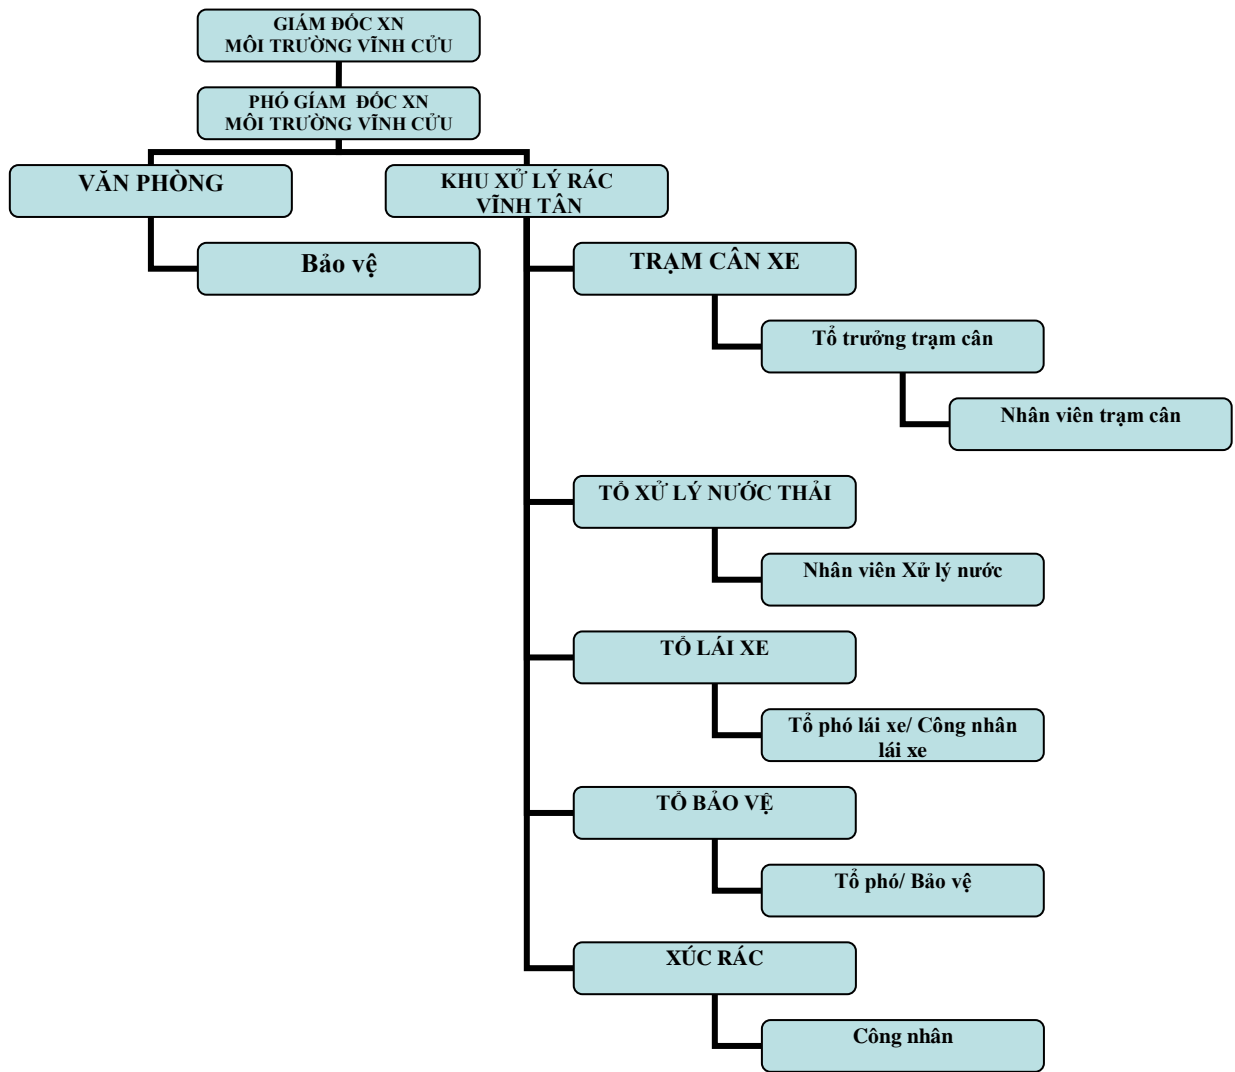

**Sơ đồ chức danh, vị trí các bộ phận Công ty Cổ phần Môi trường Sonadezi**

*Sơ đồ tổ chức Công ty*

*Sơ đồ tổ chức Phòng Tài chính Kế toán*

*Sơ đồ tổ chức phòng Kinh doanh*

*Sơ đồ tổ chức phòng Nhân sự Hành chính*

*Sơ đồ tổ chức phòng Kỹ thuật*

*Sơ đồ tổ chức Xí nghiệp Môi trường Biên Hòa*

*Sơ đồ tổ chức Xi nghiệp Môi trường Vĩnh Cửu*