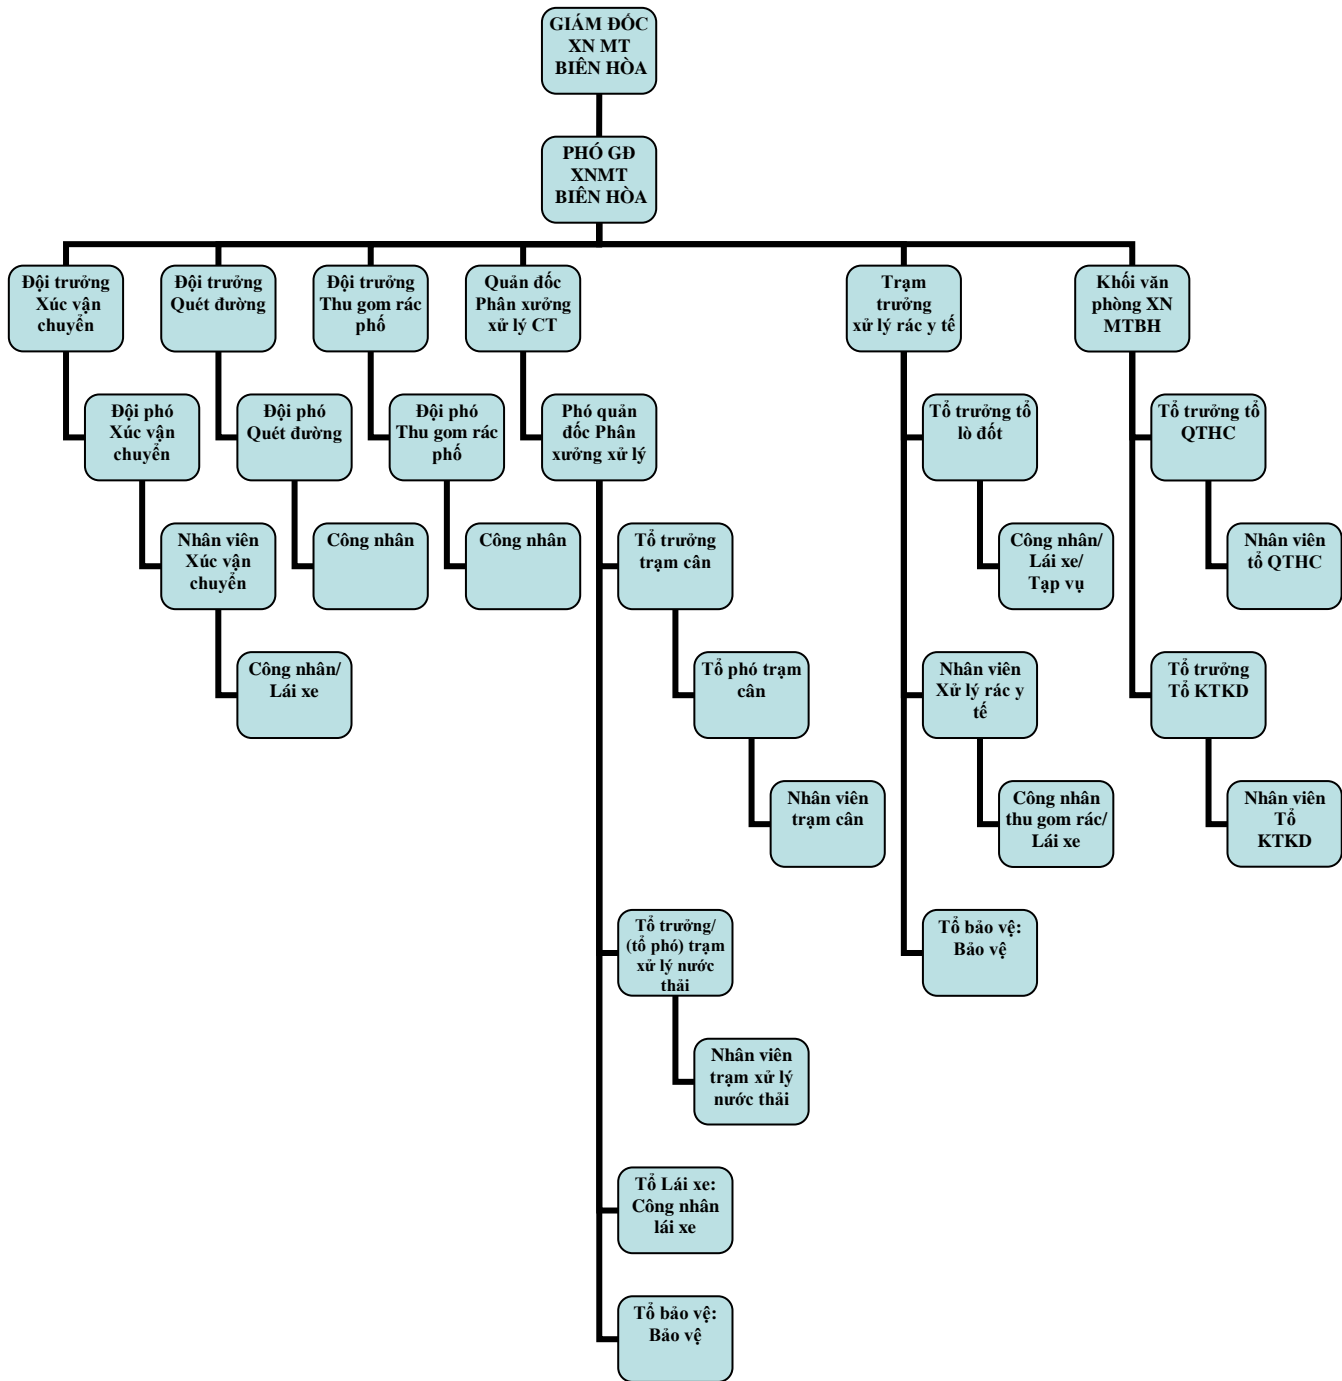

**Sơ đồ chức danh, vị trí các bộ phận Công ty Cổ phần Môi trường Sonadezi**

*Sơ đồ tổ chức Công ty*

*Sơ đồ tổ chức Phòng Tài chính Kế toán*

*Sơ đồ tổ chức phòng Kinh doanh*

*Sơ đồ tổ chức phòng Nhân sự Hành chính*

*Sơ đồ tổ chức phòng Kỹ thuật*

*Sơ đồ tổ chức Xí nghiệp Môi trường Biên Hòa*

*Sơ đồ tổ chức Xi nghiệp Môi trường Vĩnh Cửu*