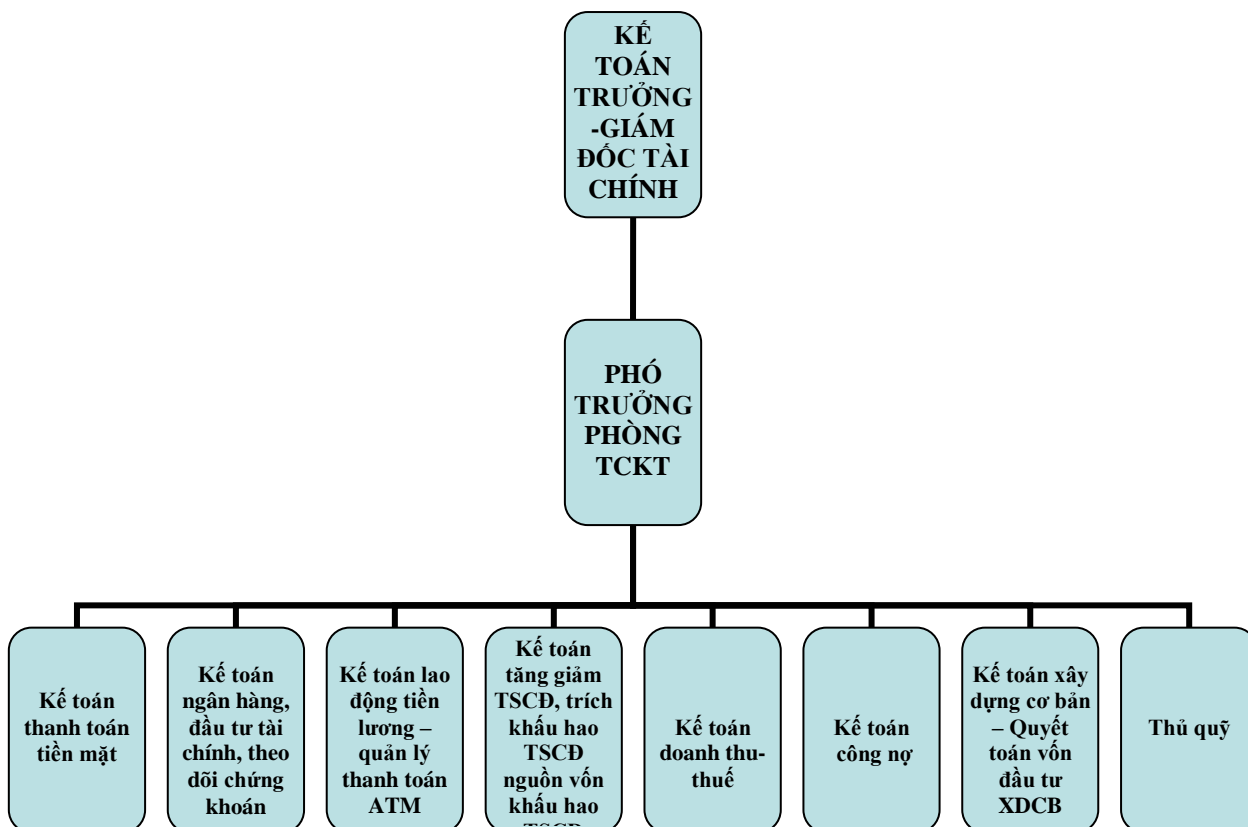

**Sơ đồ chức danh, vị trí các bộ phận Công ty Cổ phần Môi trường Sonadezi**

*Sơ đồ tổ chức Công ty*

*Sơ đồ tổ chức Phòng Tài chính Kế toán*

*Sơ đồ tổ chức phòng Kinh doanh*

*Sơ đồ tổ chức phòng Nhân sự Hành chính*

*Sơ đồ tổ chức phòng Kỹ thuật*

*Sơ đồ tổ chức Xí nghiệp Môi trường Biên Hòa*

*Sơ đồ tổ chức Xi nghiệp Môi trường Vĩnh Cửu*